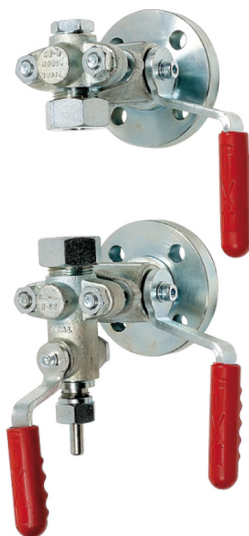

## PEILGLASKRANEN staal PN40 fig 873

boven- en onderkraan voor niveauaanduiding  
(peilglastoestel niet inbegrepen)  
huis en flenzen : staal A105  
flenzen PN40  
**fig 873** : DN 15 - DN 20 - DN 25  
voorzien van aflatkraan  
aansluiting op buisjes diam. 16 mm